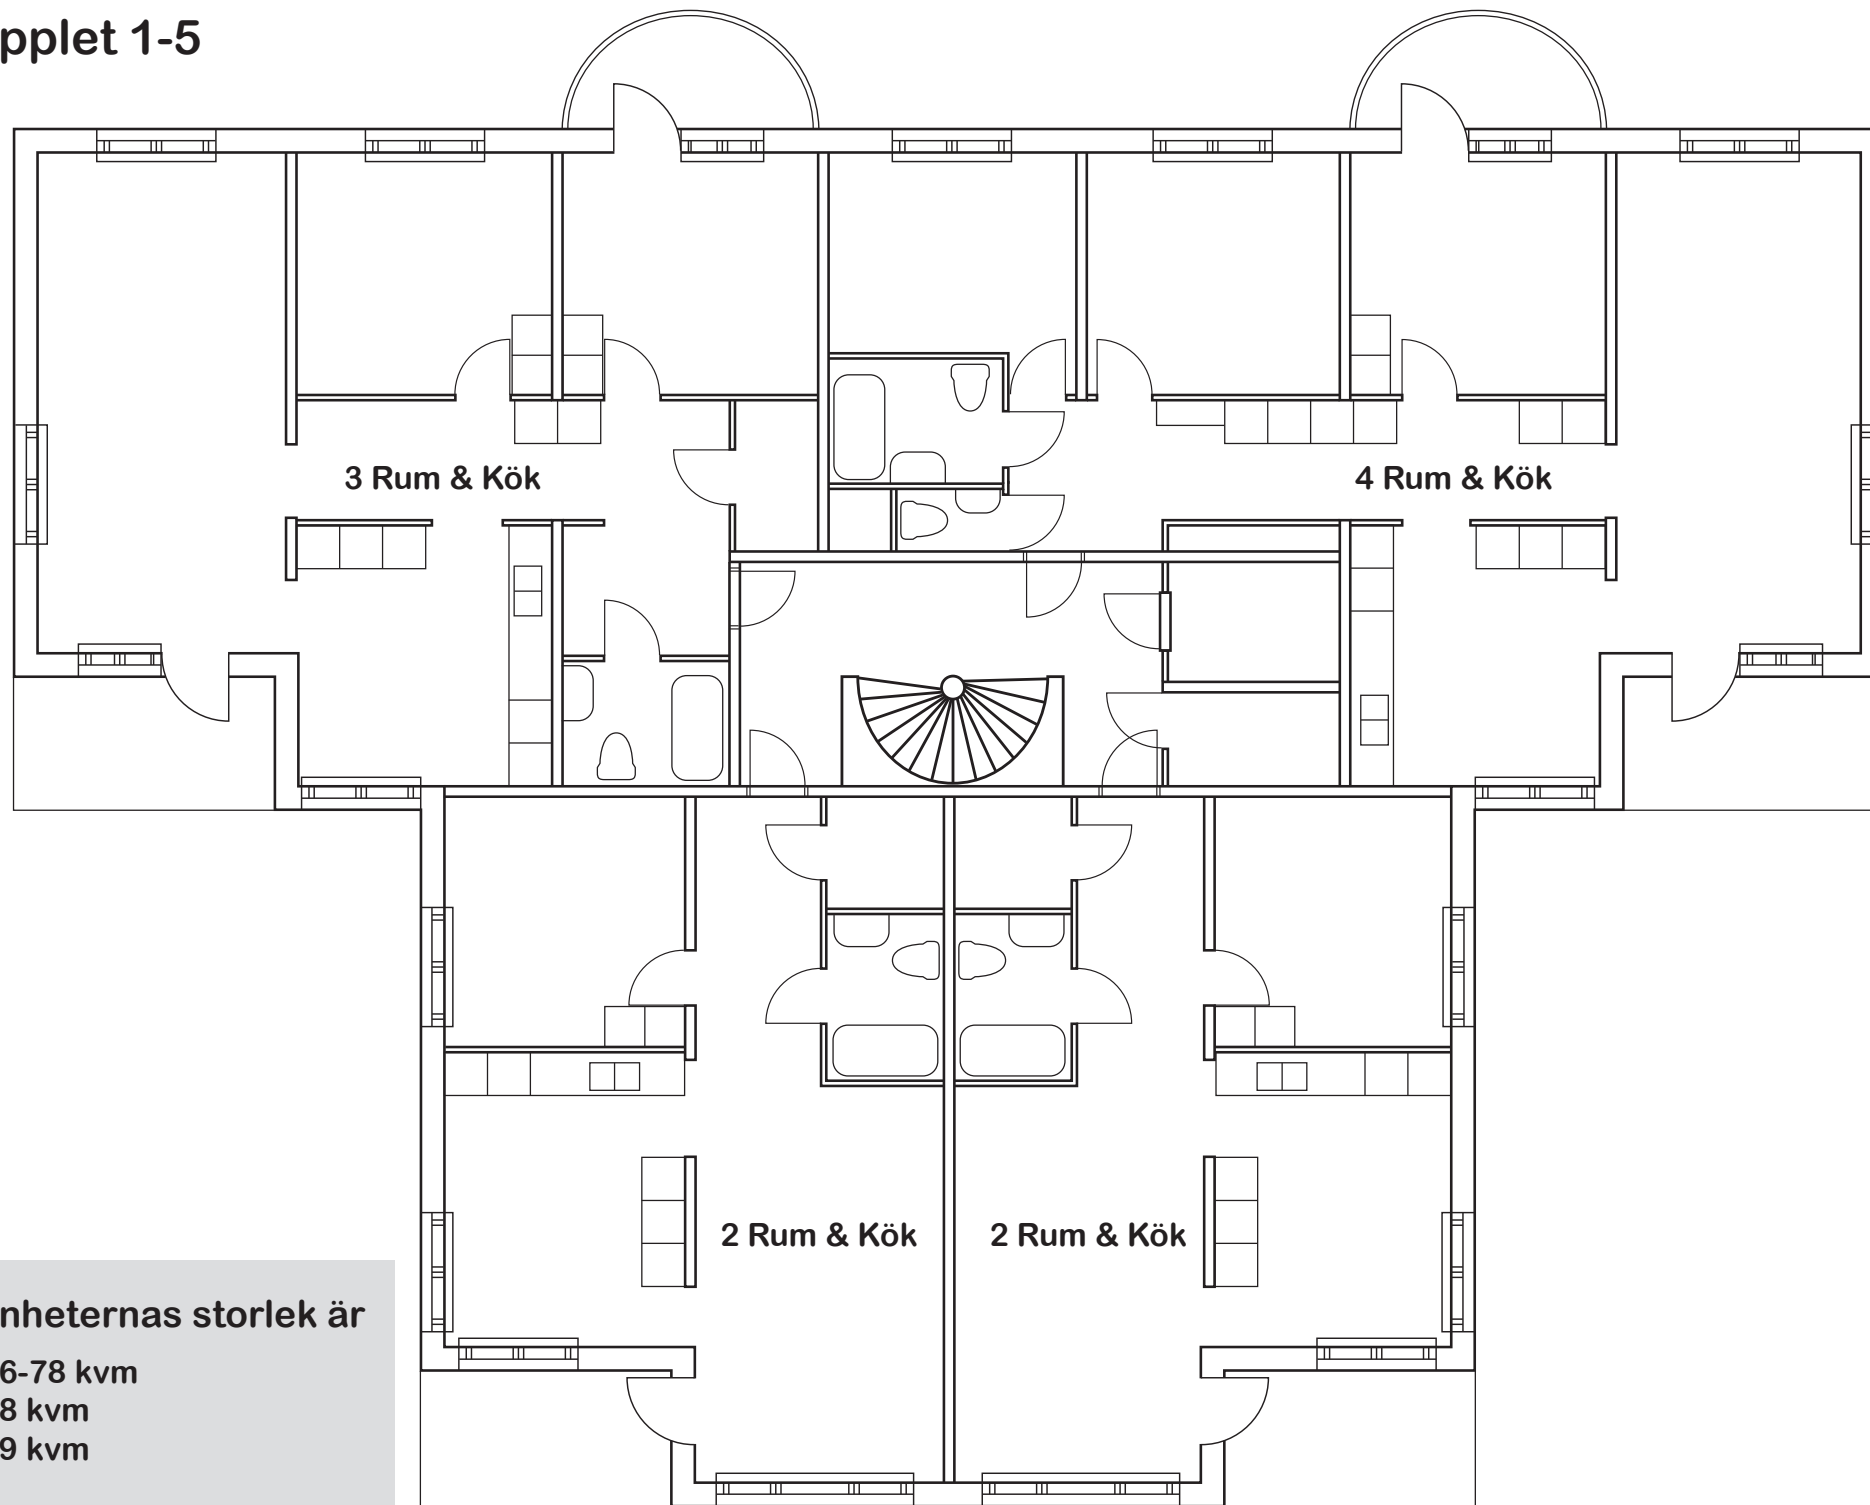

# Brf Äpplet 1-5

Lägenheternas storlek är

2:or 56-78 kvm

3:or 88 kvm

4:or 99 kvm